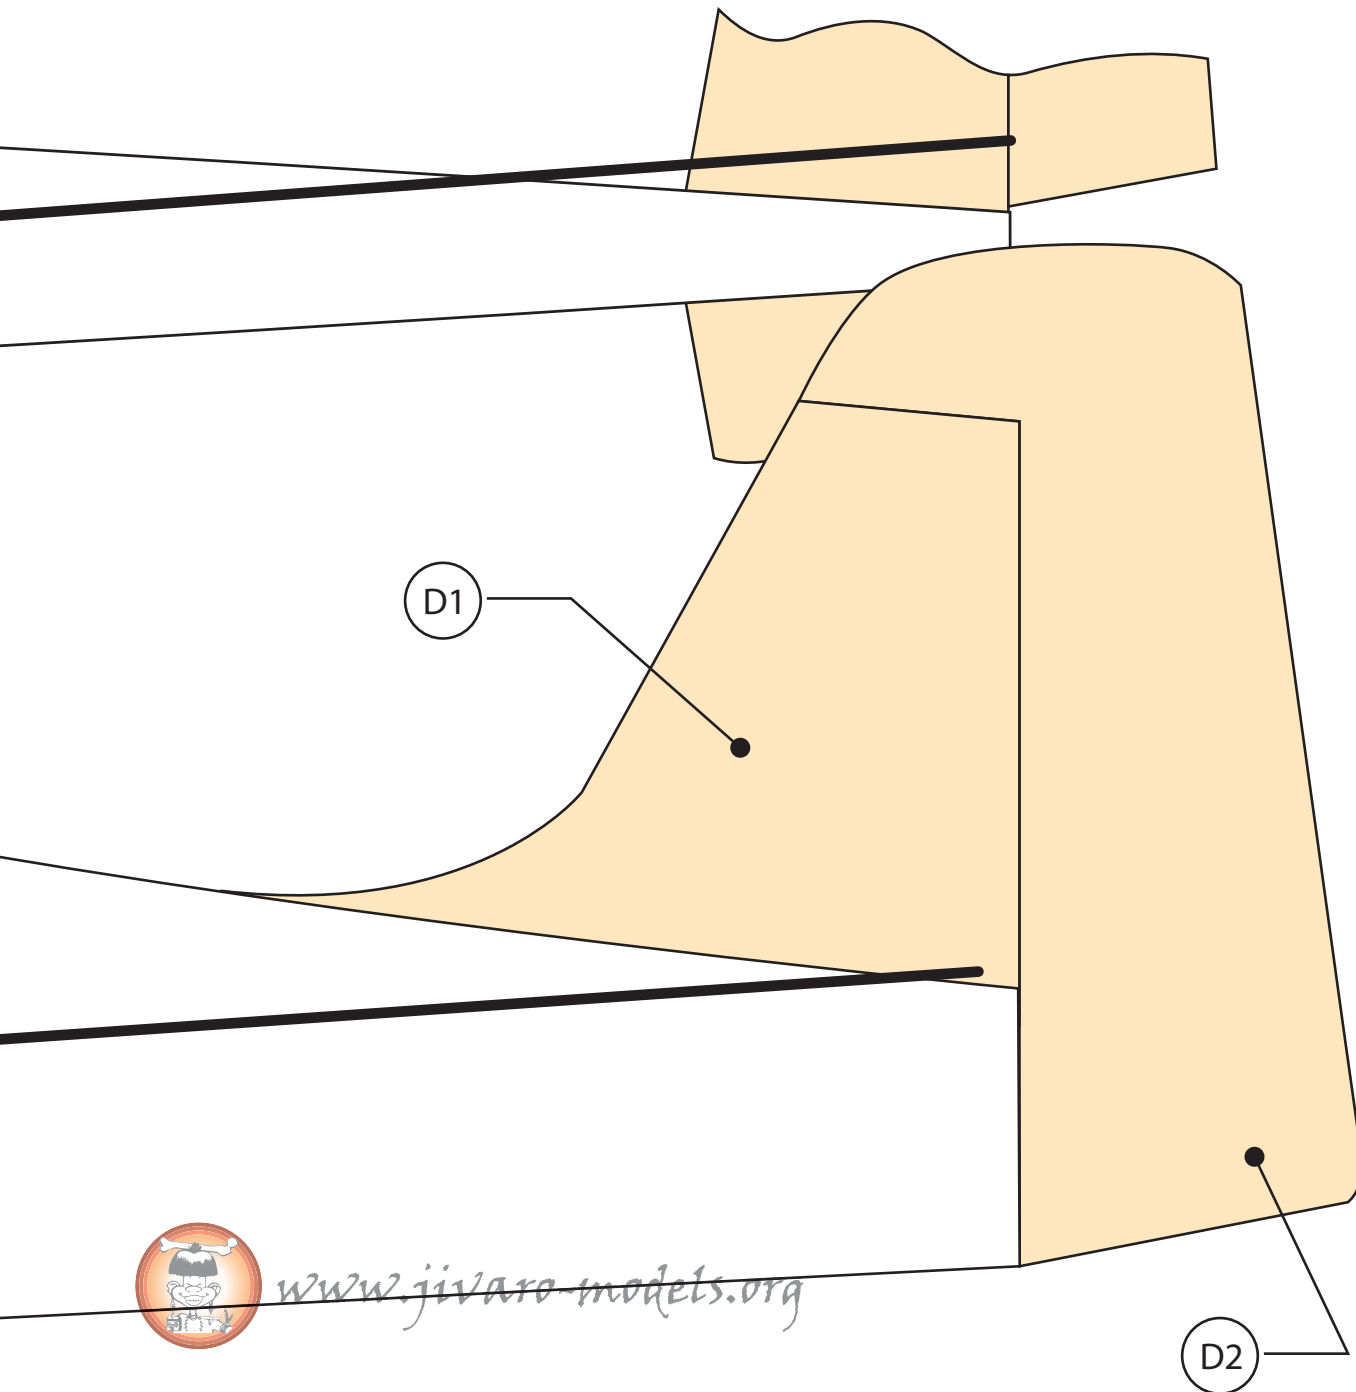

TUCANO

SEMI-MAQUETTE

POUR MOTORISATION ELECTRIQUE

Conception : François Brethiot

Dessin : Mathieu Davy (08/03)

Envergure : 72 cm

Longueur : 57 cm

Radio : 3 voies

Matériels préconisés

- 1 SPEED 280 direct
- 1 variateur NES 050
- 2 servos MS 500
- 1 récepteur NPM 05 FM
- 7 elts 250mA

www.jivaro-models.org

WWW.newpower-modelisme.com