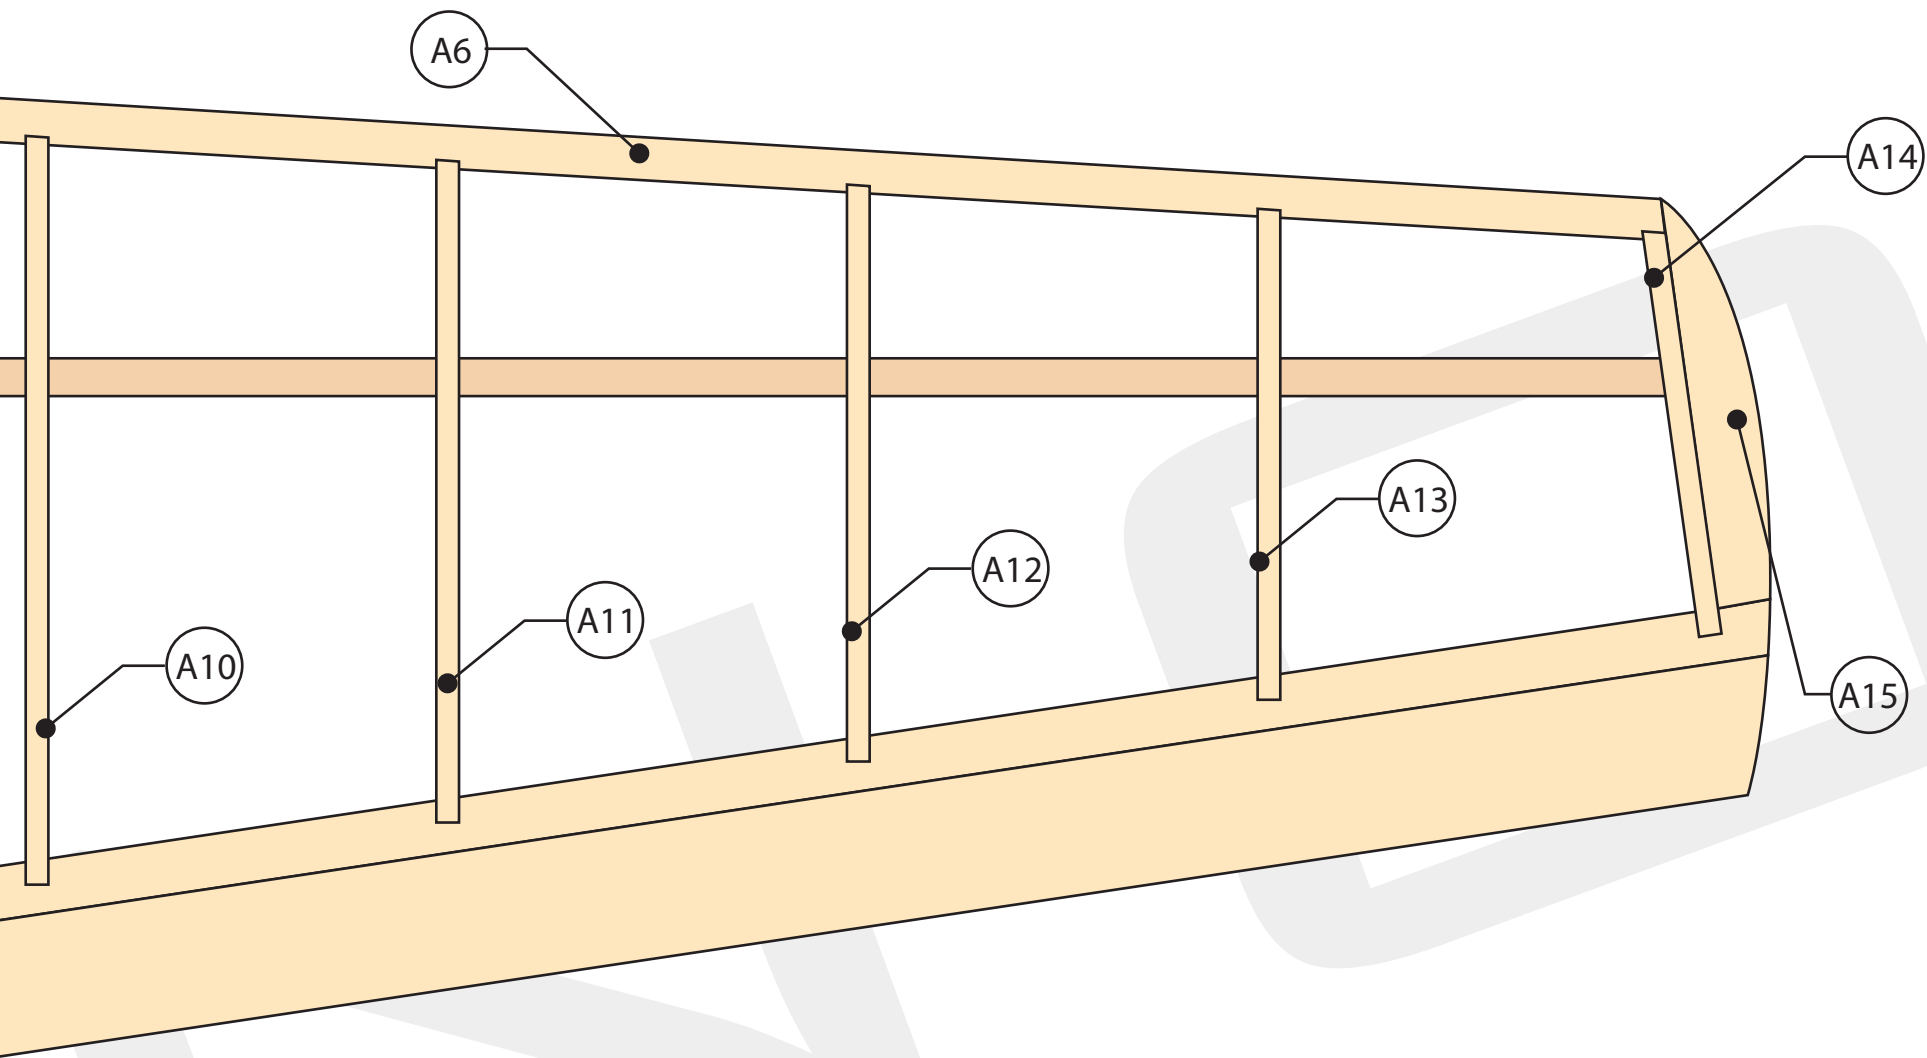

www.jivaro-models.org

TUCANO