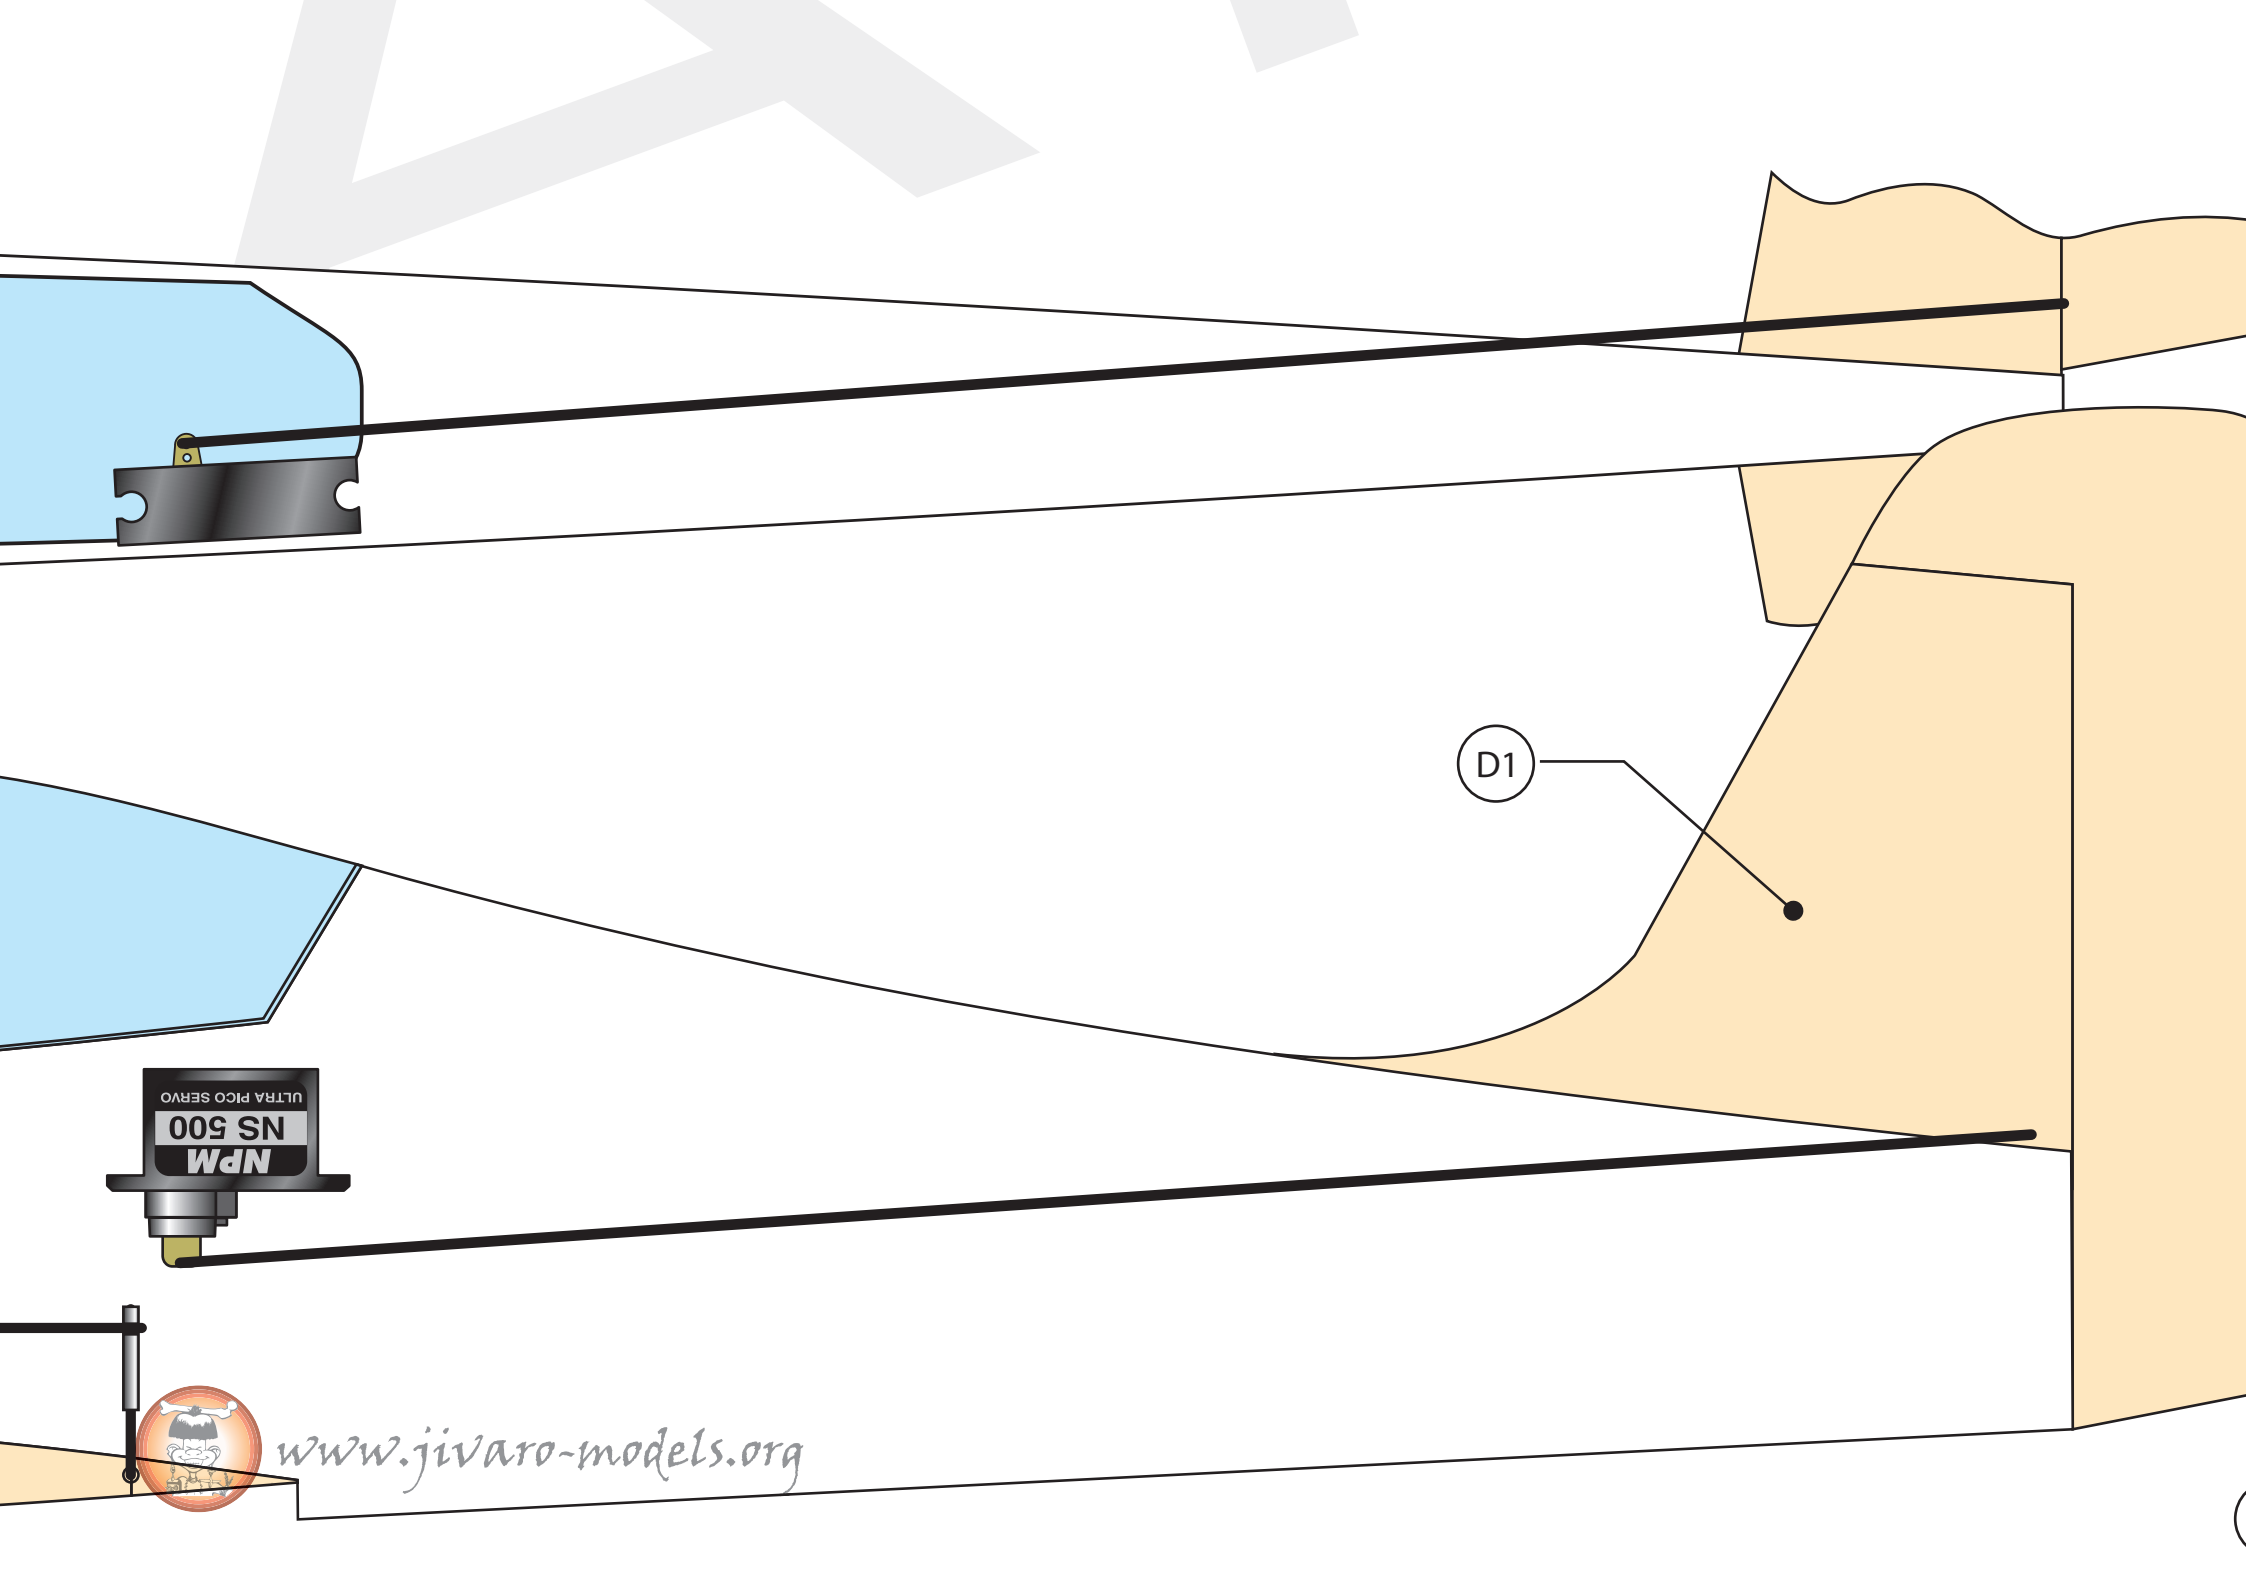

D1

www.jivaro-models.org