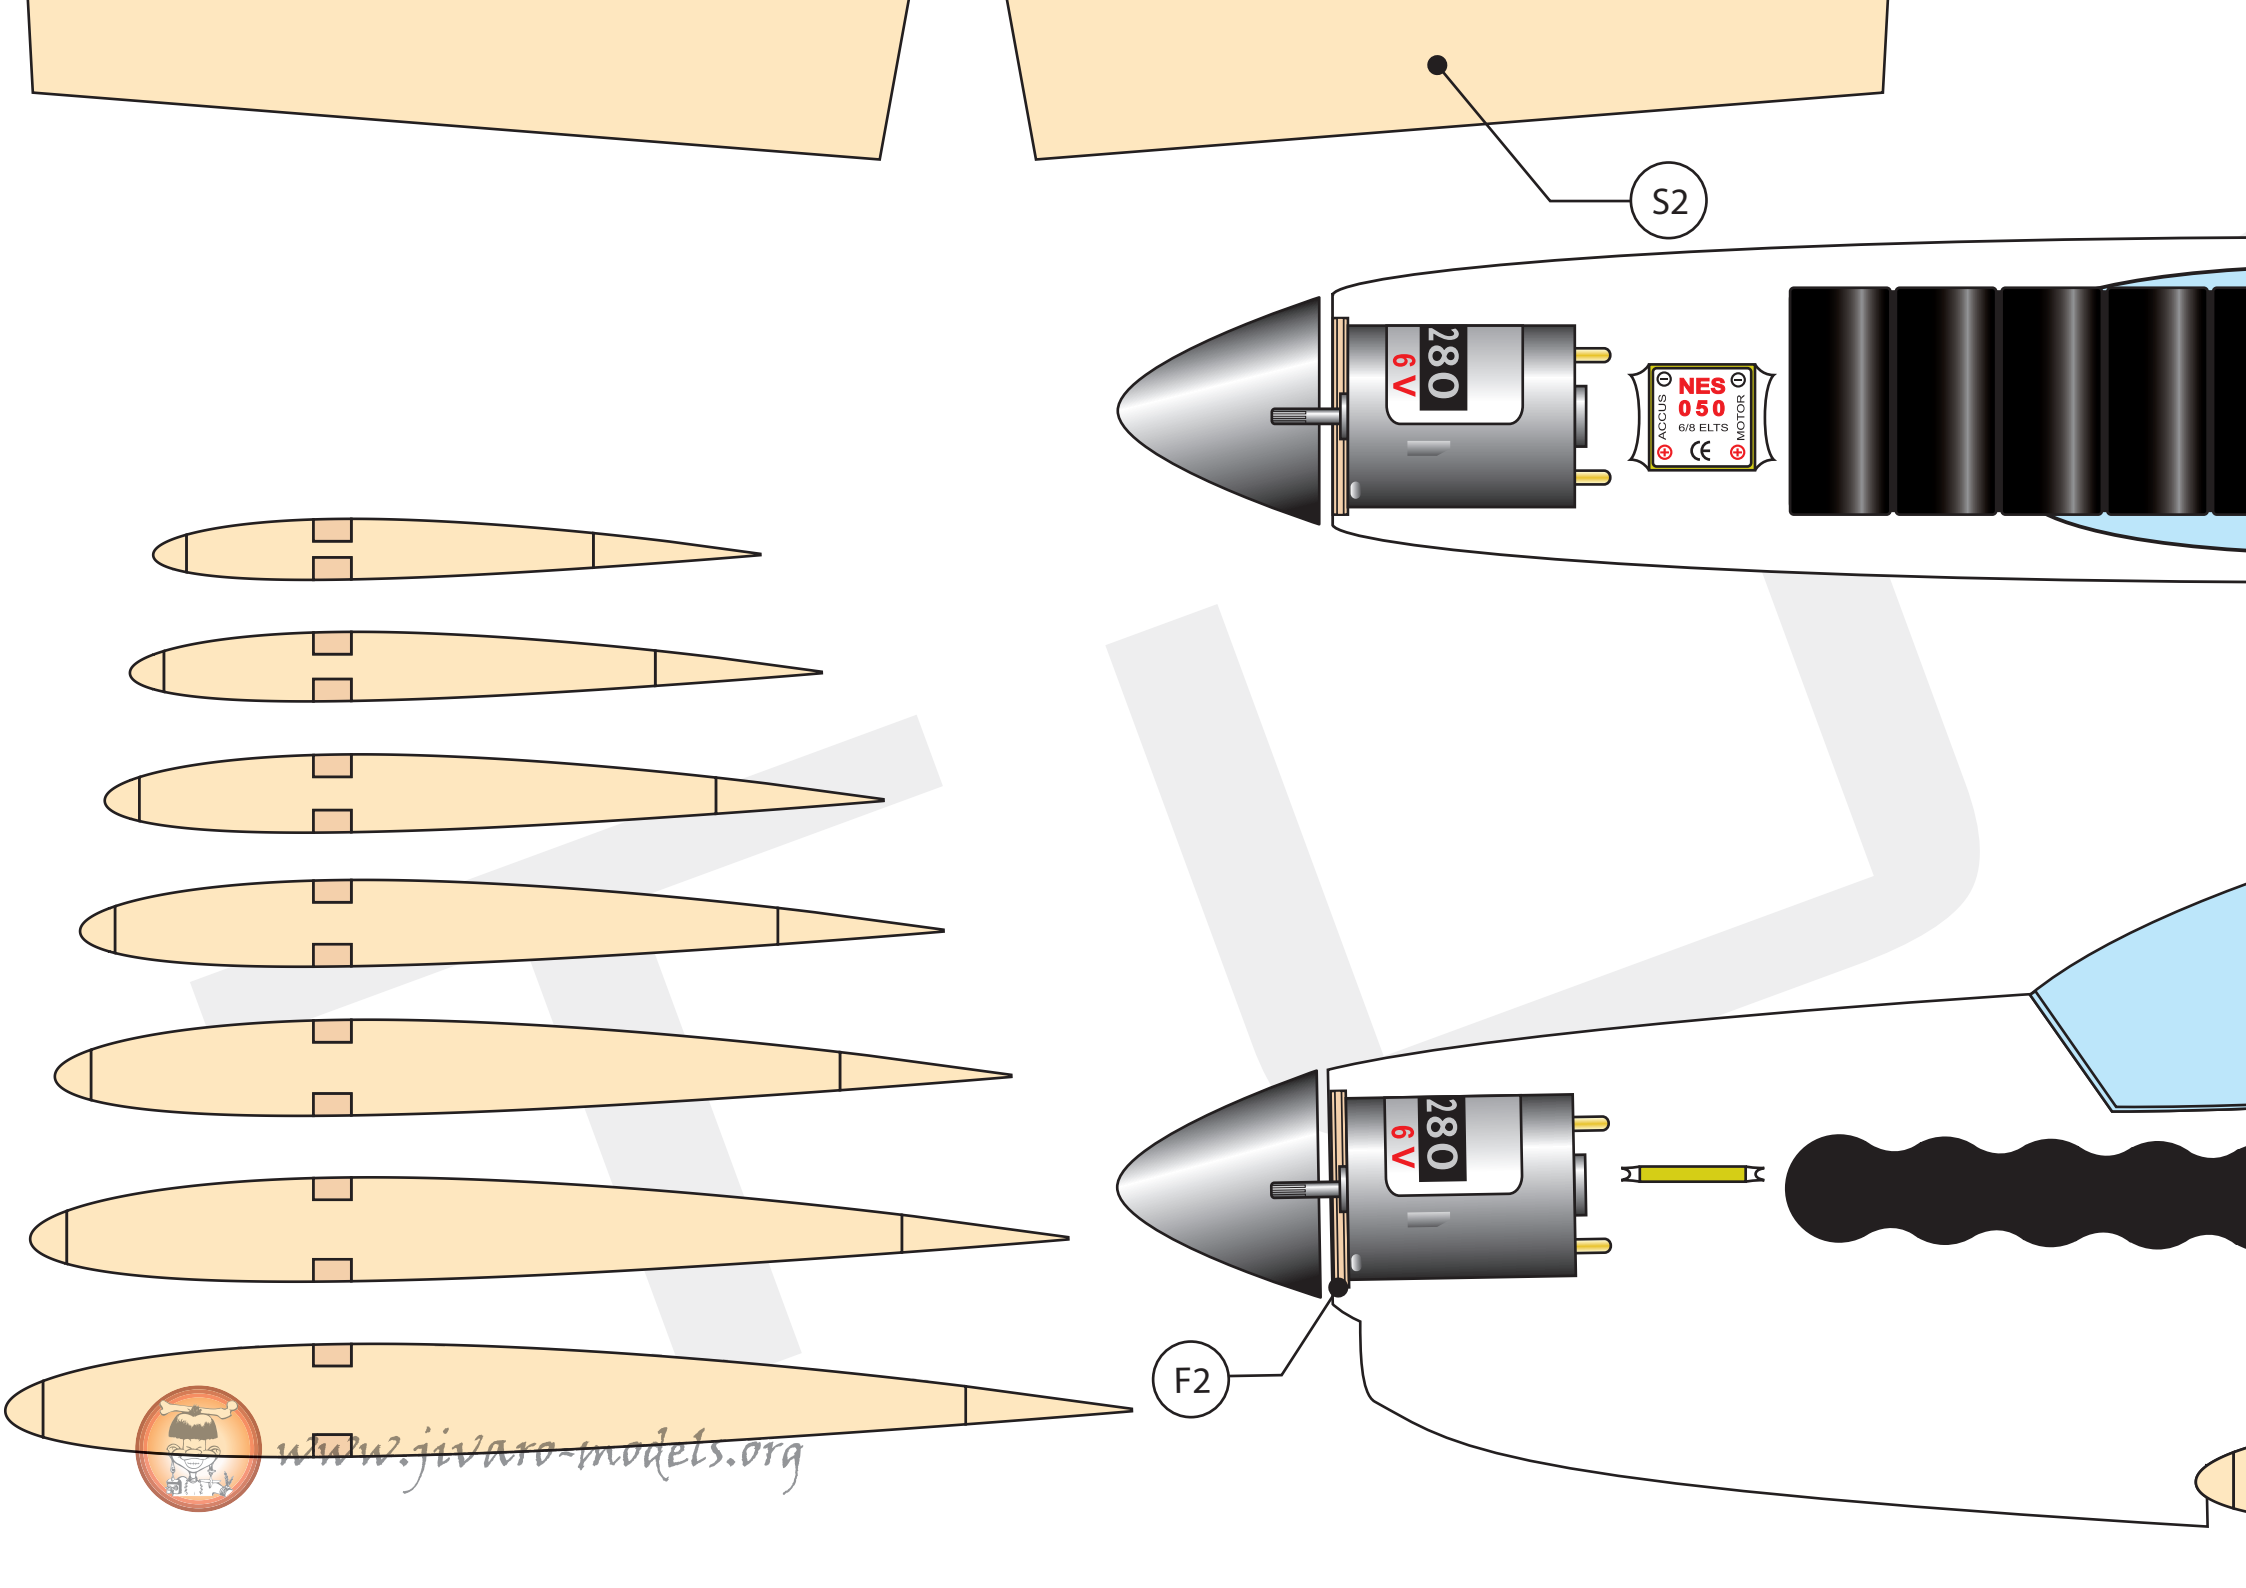

A4

www.jivaro-models.org

S2

www.jivaro-models.org

TUCANO

S2

F2

280
6V

POUR MOTORISATION ELECTRIQUE

Conception : François Brethiot

Dessin : Mathieu Davy (08/03)

Envergure : 72 cm

Longueur : 57 cm

Radio : 3 voies

Matériels préconisés

- 1 SPEED 280 direct
- 1 variateur NES 050
- 2 servos MS 500
- 1 récepteur NPM 05 FM
- 7 elts 250mA