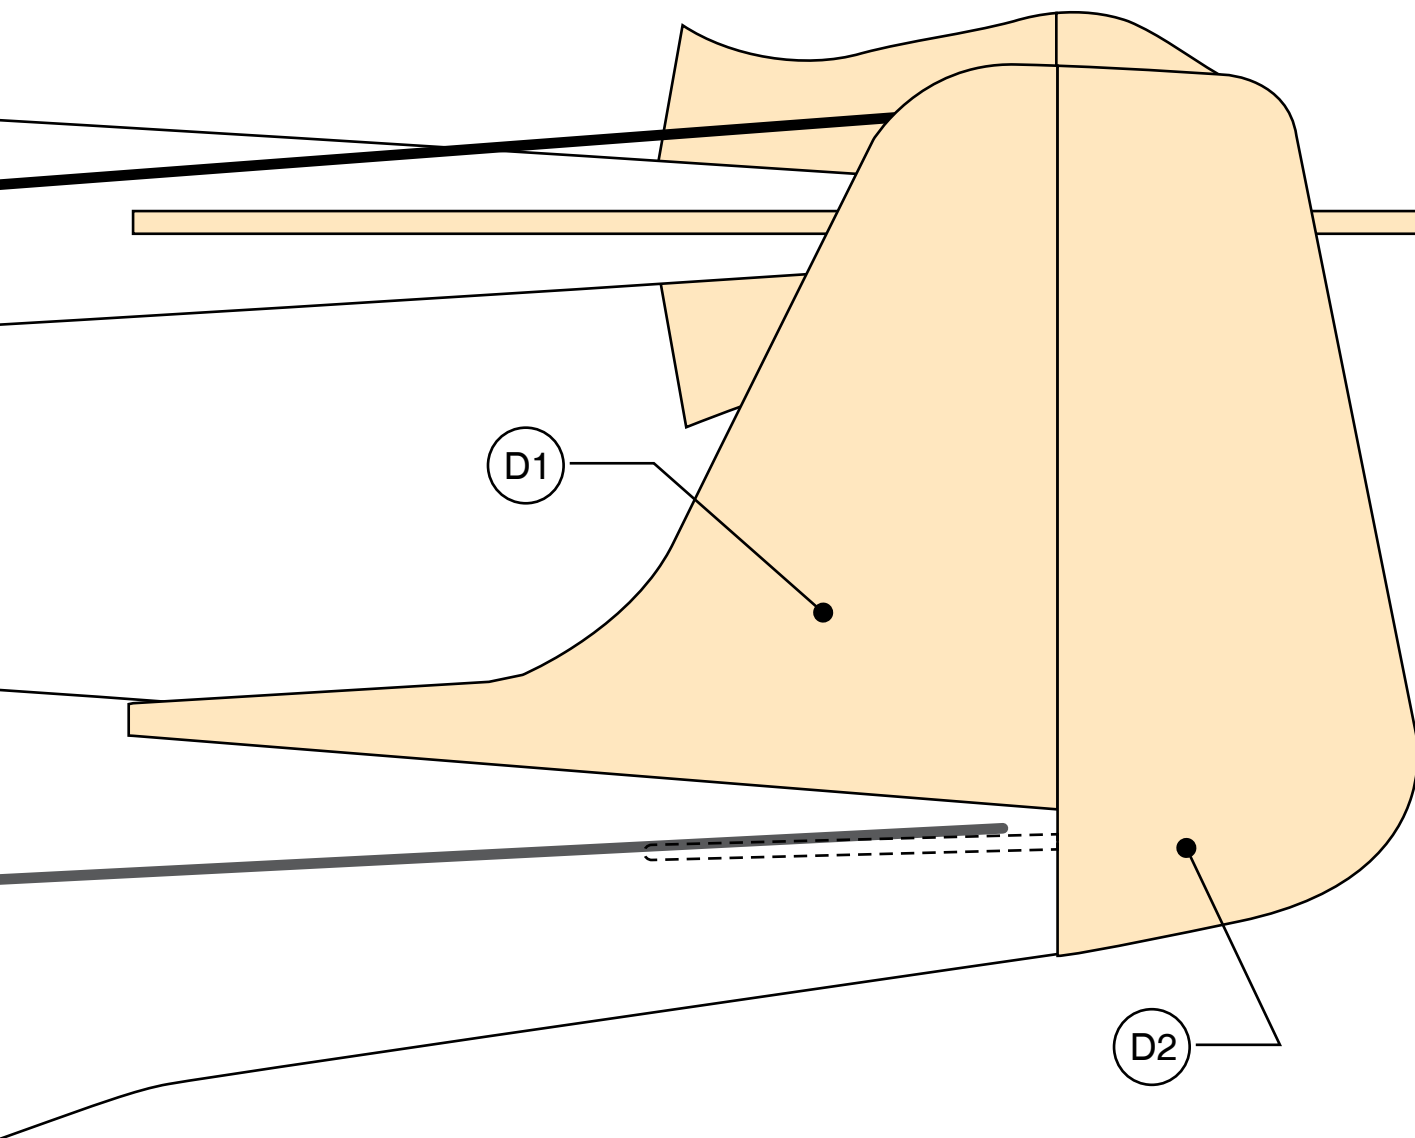

P-51

A3

A4

F3

F1

www.jivaro-models.org

P-57

SEMI-MAQUETTE

POUR MOTORISATION ELECTRIQUE

Conception : François Brethiot

Dessin : Mathieu Davy (08/03)

Envergure : 72 cm

Longueur : 57 cm

Radio : 3 voies

Matériels préconisés

- 1 SPEED 280 direct
- 1 variateur NES 050
- 2 servos MS 500
- 1 récepteur NPM 05 FM
- 7 elts 250mA