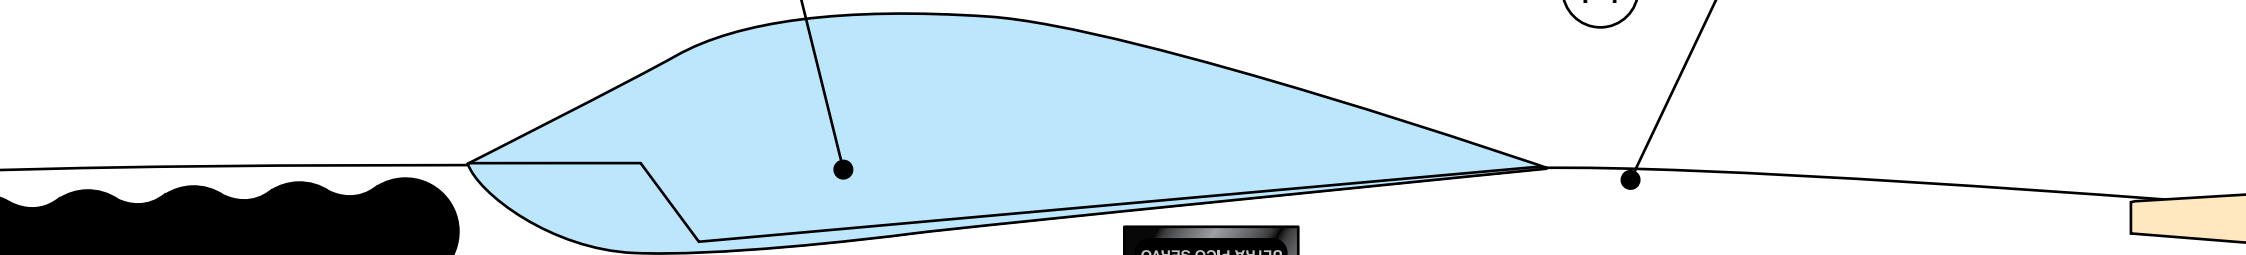

P-51

A3

A4

F3

F1

www.jivaro-models.org

P-57

SEMI-MAQUETTE

POUR MOTORISATION ELECTRIQUE

Conception : François Brethiot

Dessin : Mathieu Davy (08/03)

Envergure : 72 cm

Longueur : 57 cm

Radio : 3 voies

Matériels préconisés

- 1 SPEED 280 direct
- 1 variateur NES 050
- 2 servos MS 500
- 1 récepteur NPM 05 FM
- 7 elts 250mA