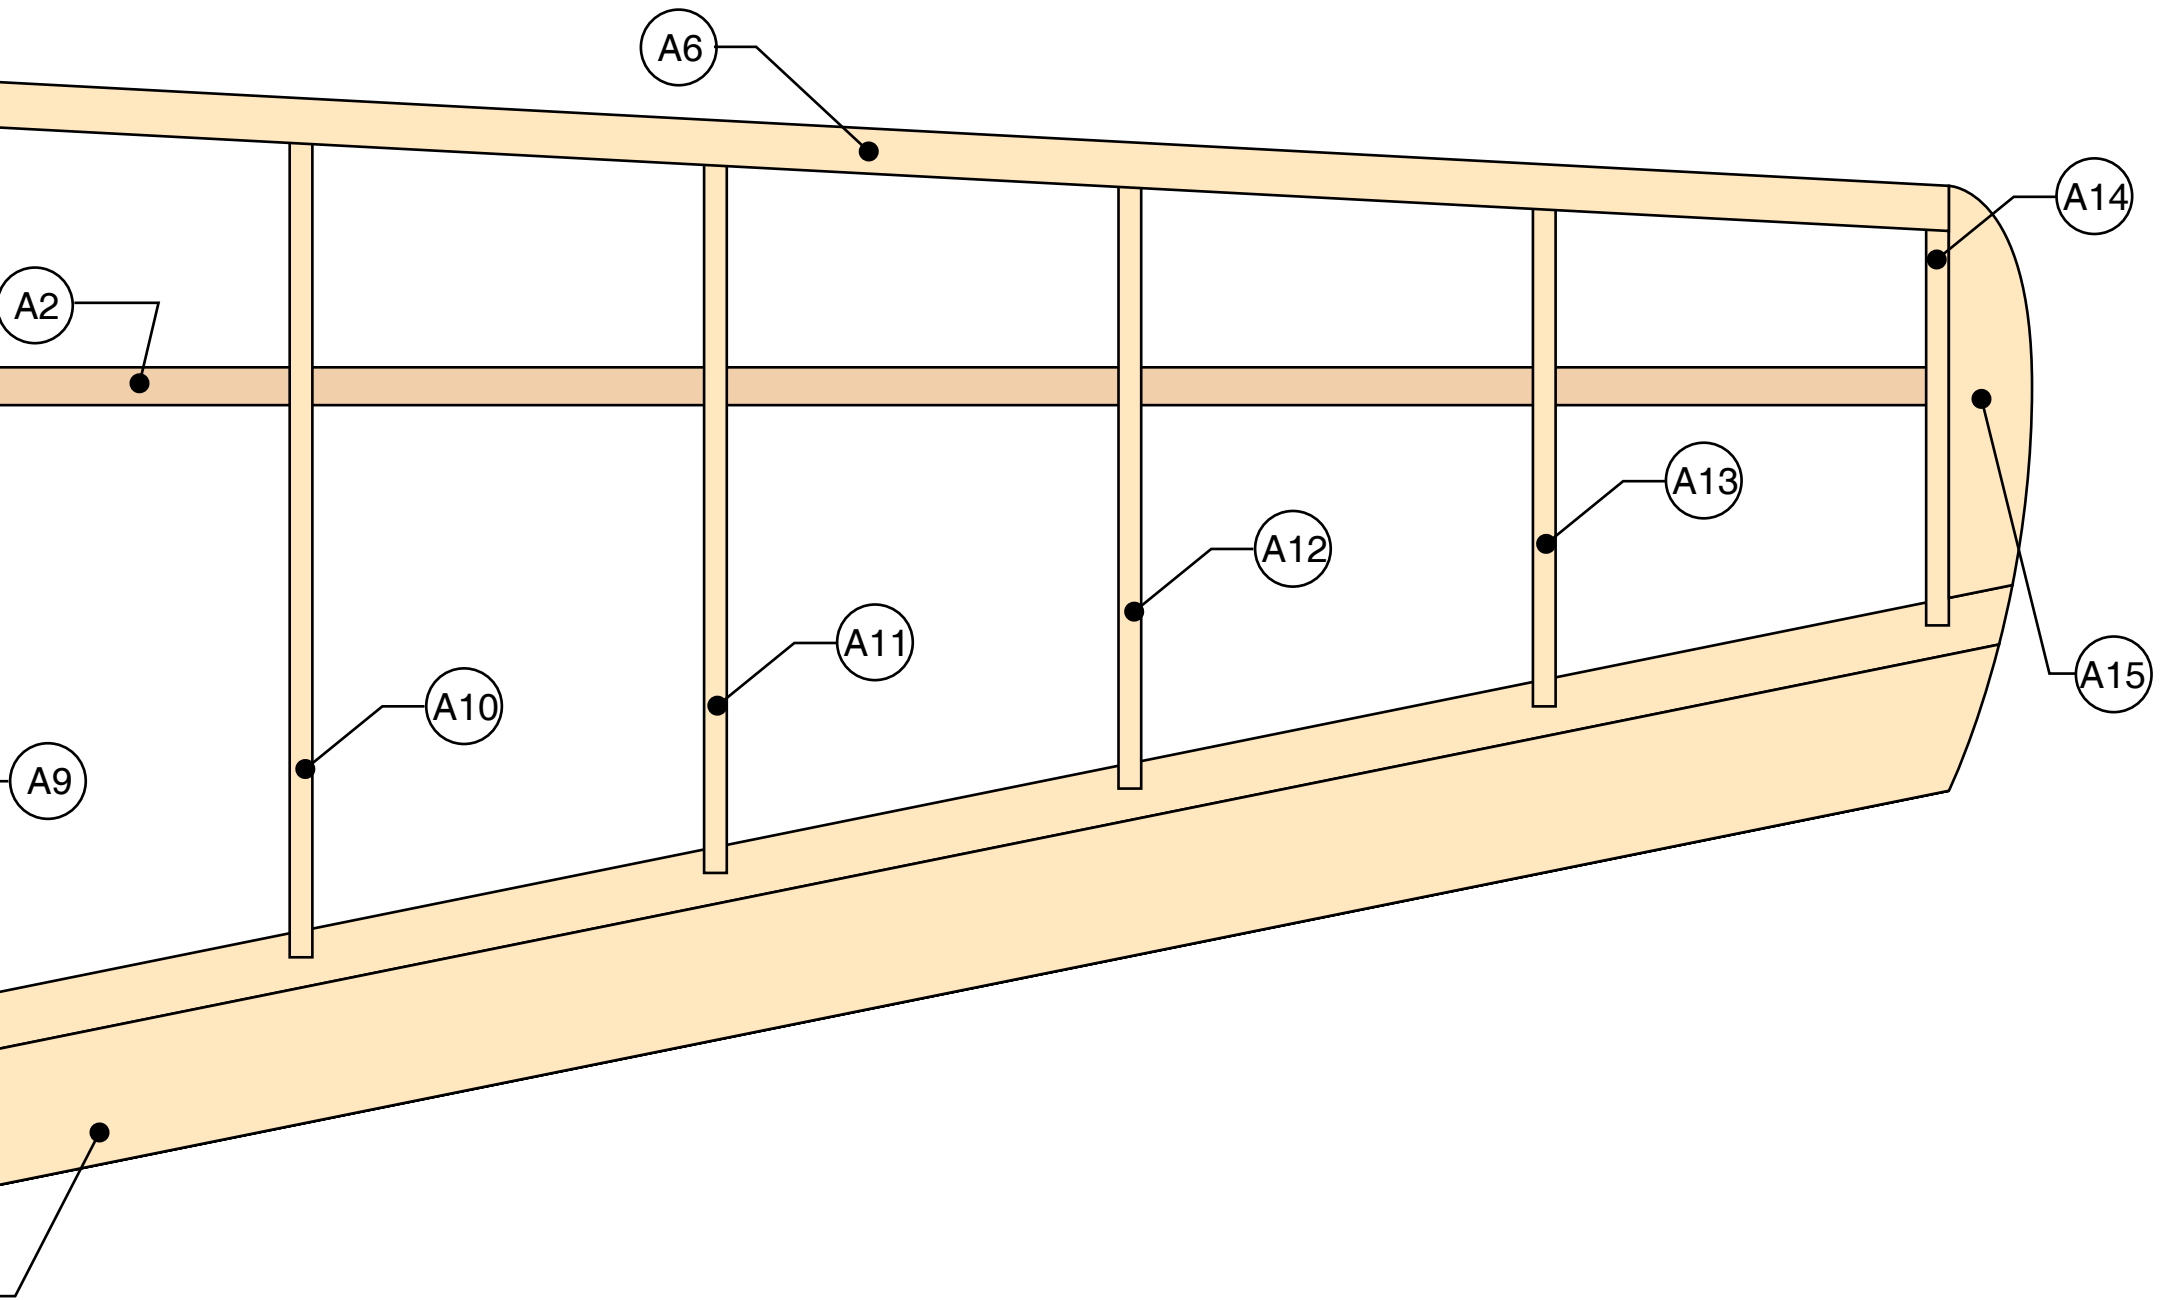

www.jivaro-models.org

P-51