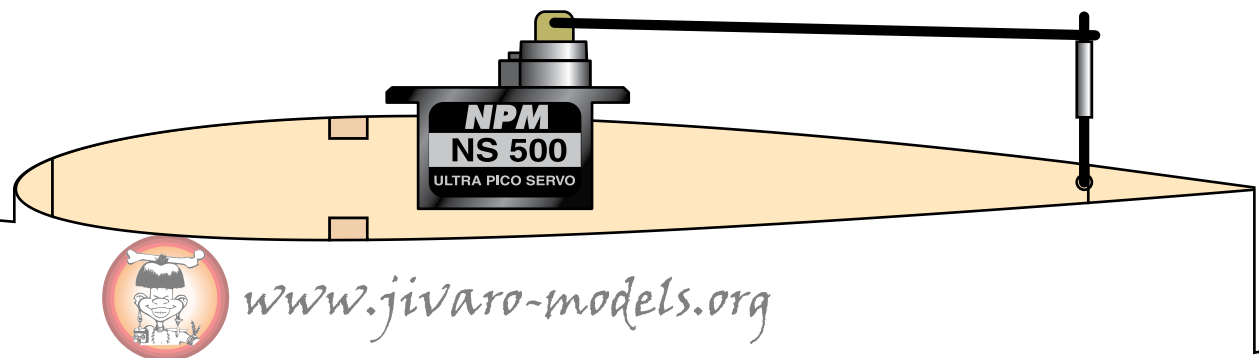

P-51

A3

A4

F3

F1

www.jivaro-models.org

P-57

SEMI-MAQUETTE

POUR MOTORISATION ELECTRIQUE

Conception : François Brethiot

Dessin : Mathieu Davy (08/03)

Envergure : 72 cm

Longueur : 57 cm

Radio : 3 voies

Matériels préconisés

- 1 SPEED 280 direct
- 1 variateur NES 050
- 2 servos MS 500
- 1 récepteur NPM 05 FM
- 7 elts 250mA