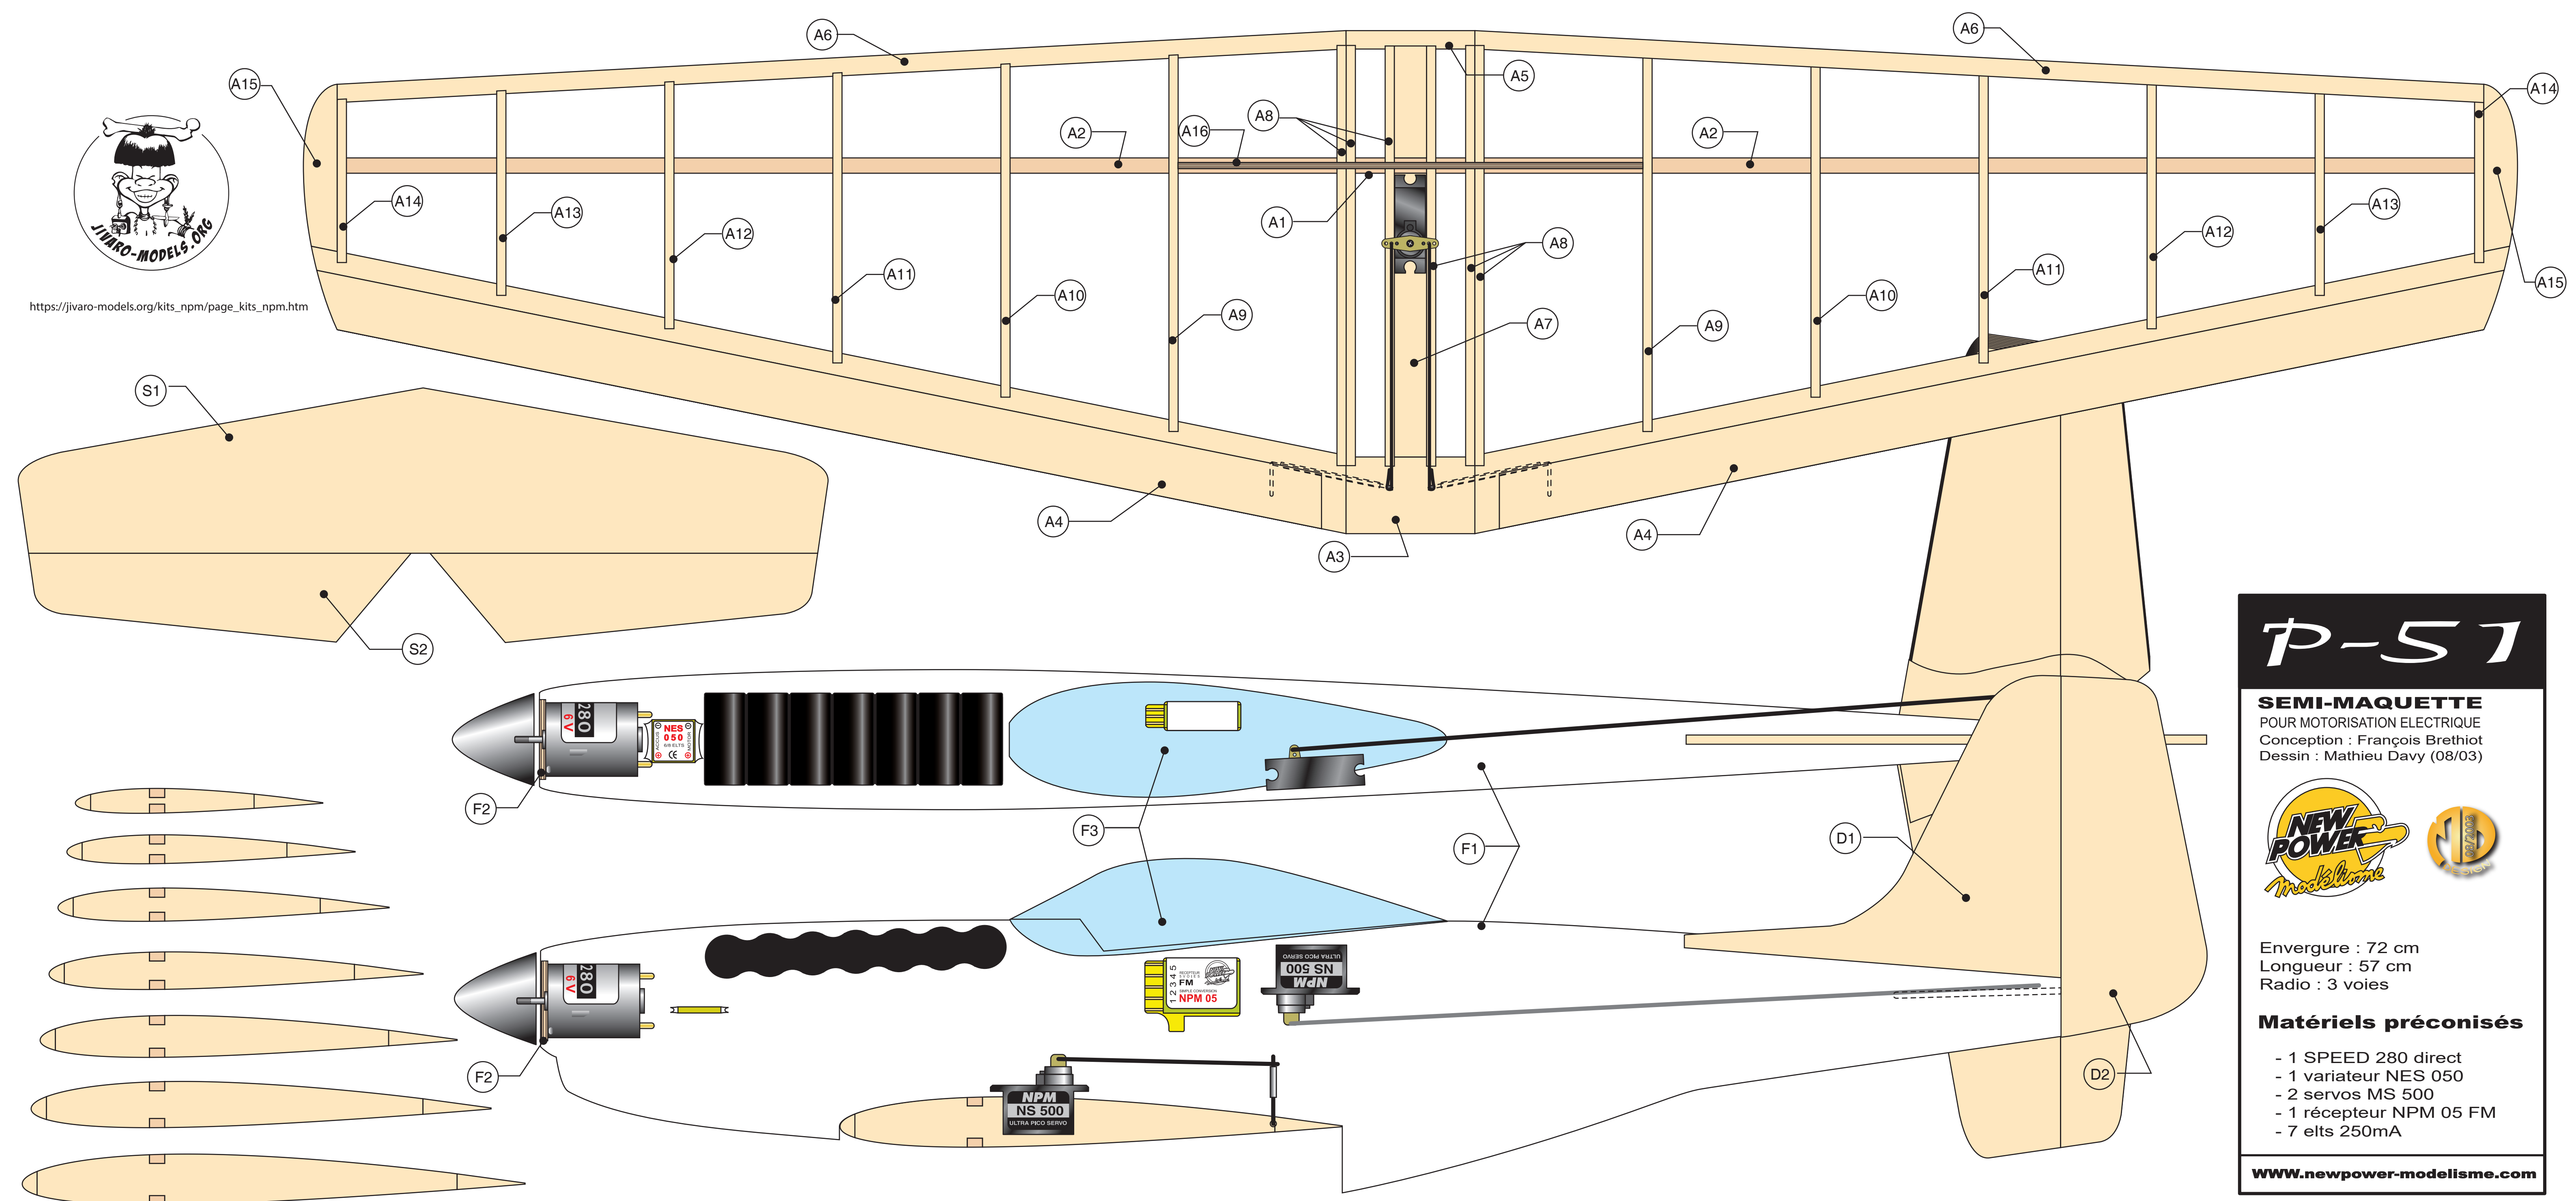

https://jivaro-models.org/kits_npm/page_kits_npm.htm

P-51

SEMI-MAQUETTE

POUR MOTORISATION ELECTRIQUE

Conception : François Brethiot

Dessin : Mathieu Davy (08/03)

Envergure : 72 cm

Longueur : 57 cm

Radio : 3 voies

Matériels préconisés

- 1 SPEED 280 direct
- 1 variateur NES 050
- 2 servos MS 500
- 1 récepteur NPM 05 FM
- 7 elts 250mA

WWW.newpower-modelisme.com