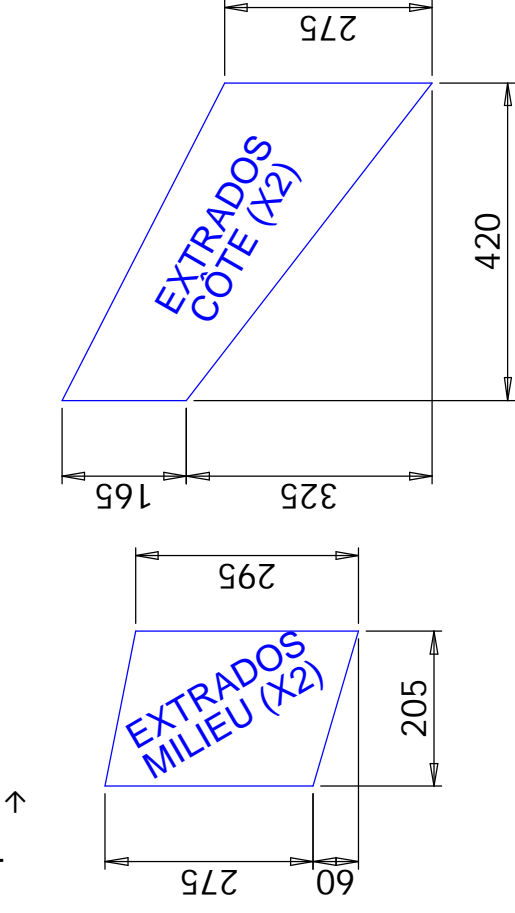

Depron 3mm

Depron 6mm

Plan inspiré de la Strange 60M de  
Serge Delarbre et publié avec  
son autorisation  
Dessiné par Christophe Chanudet

Depron 3mm