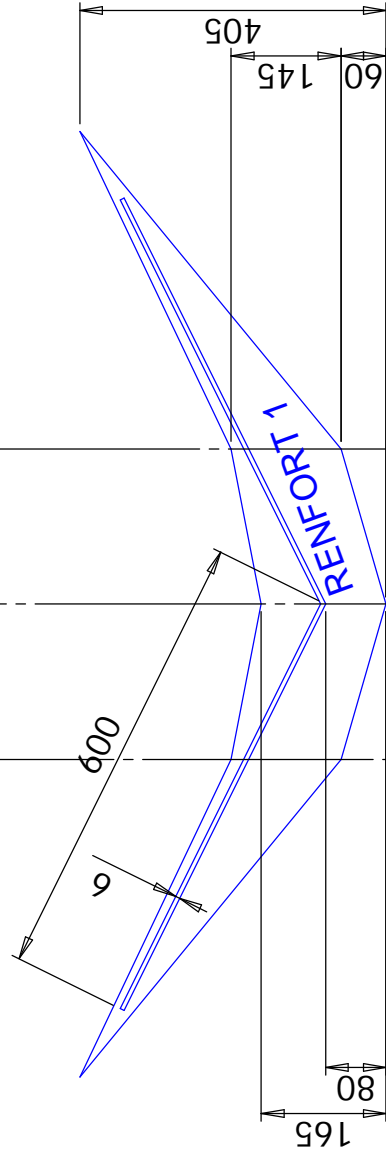

Depron 3mm

Depron 6mm

Plan inspiré de la Strange 60M de  
Serge Delarbre et publié avec  
son autorisation  
Dessiné par Christophe Chanudet

Depron 3mm