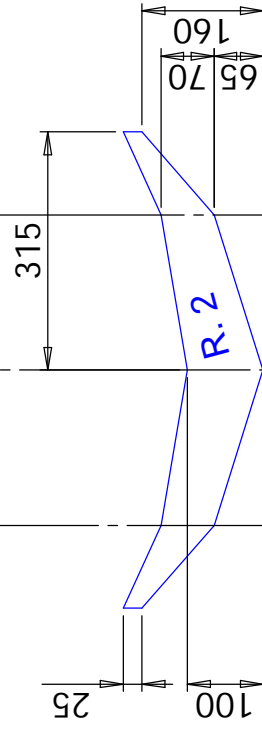

Depron 3mm

Depron 6mm

Plan inspiré de la Strange 60M de  
Serge Delarbre et publié avec  
son autorisation  
Dessiné par Christophe Chanudet

Depron 3mm