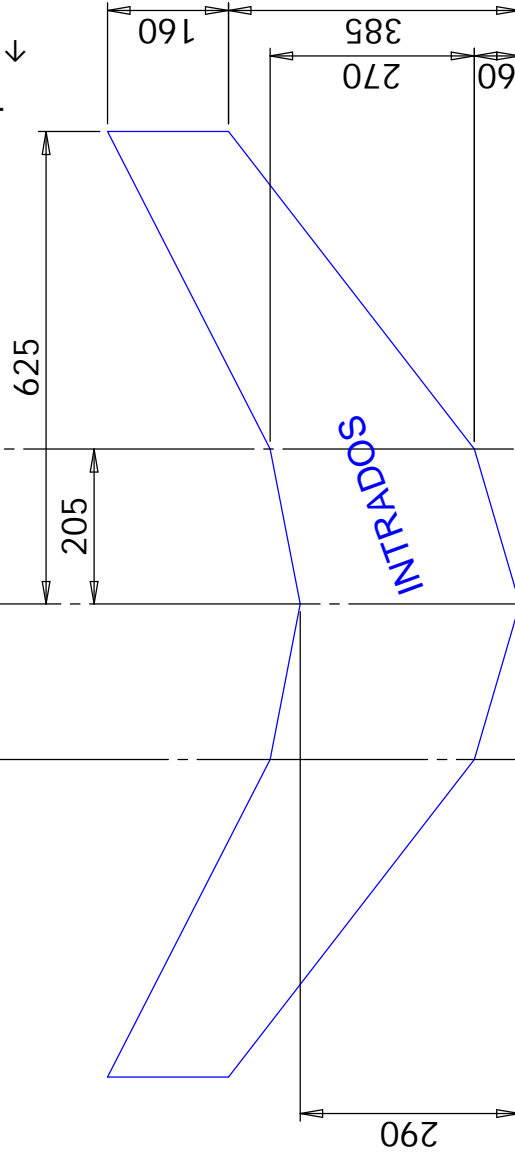

Depron 3mm

Depron 6mm

Plan inspiré de la Strange 60M de  
Serge Delarbre et publié avec  
son autorisation  
Dessiné par Christophe Chanudet

Depron 3mm