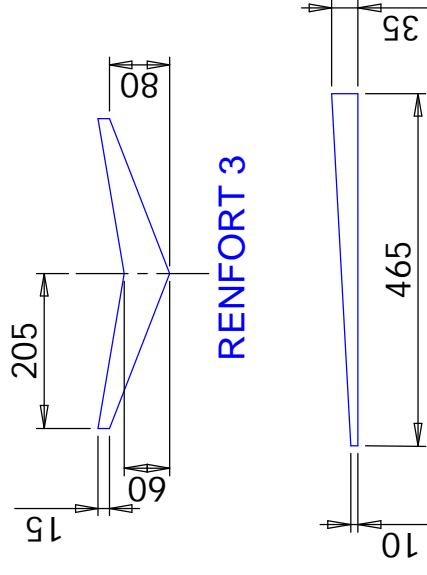

Depron 3mm

Depron 6mm

Plan inspiré de la Strange 60M de  
Serge Delarbre et publié avec  
son autorisation  
Dessiné par Christophe Chanudet

Depron 3mm