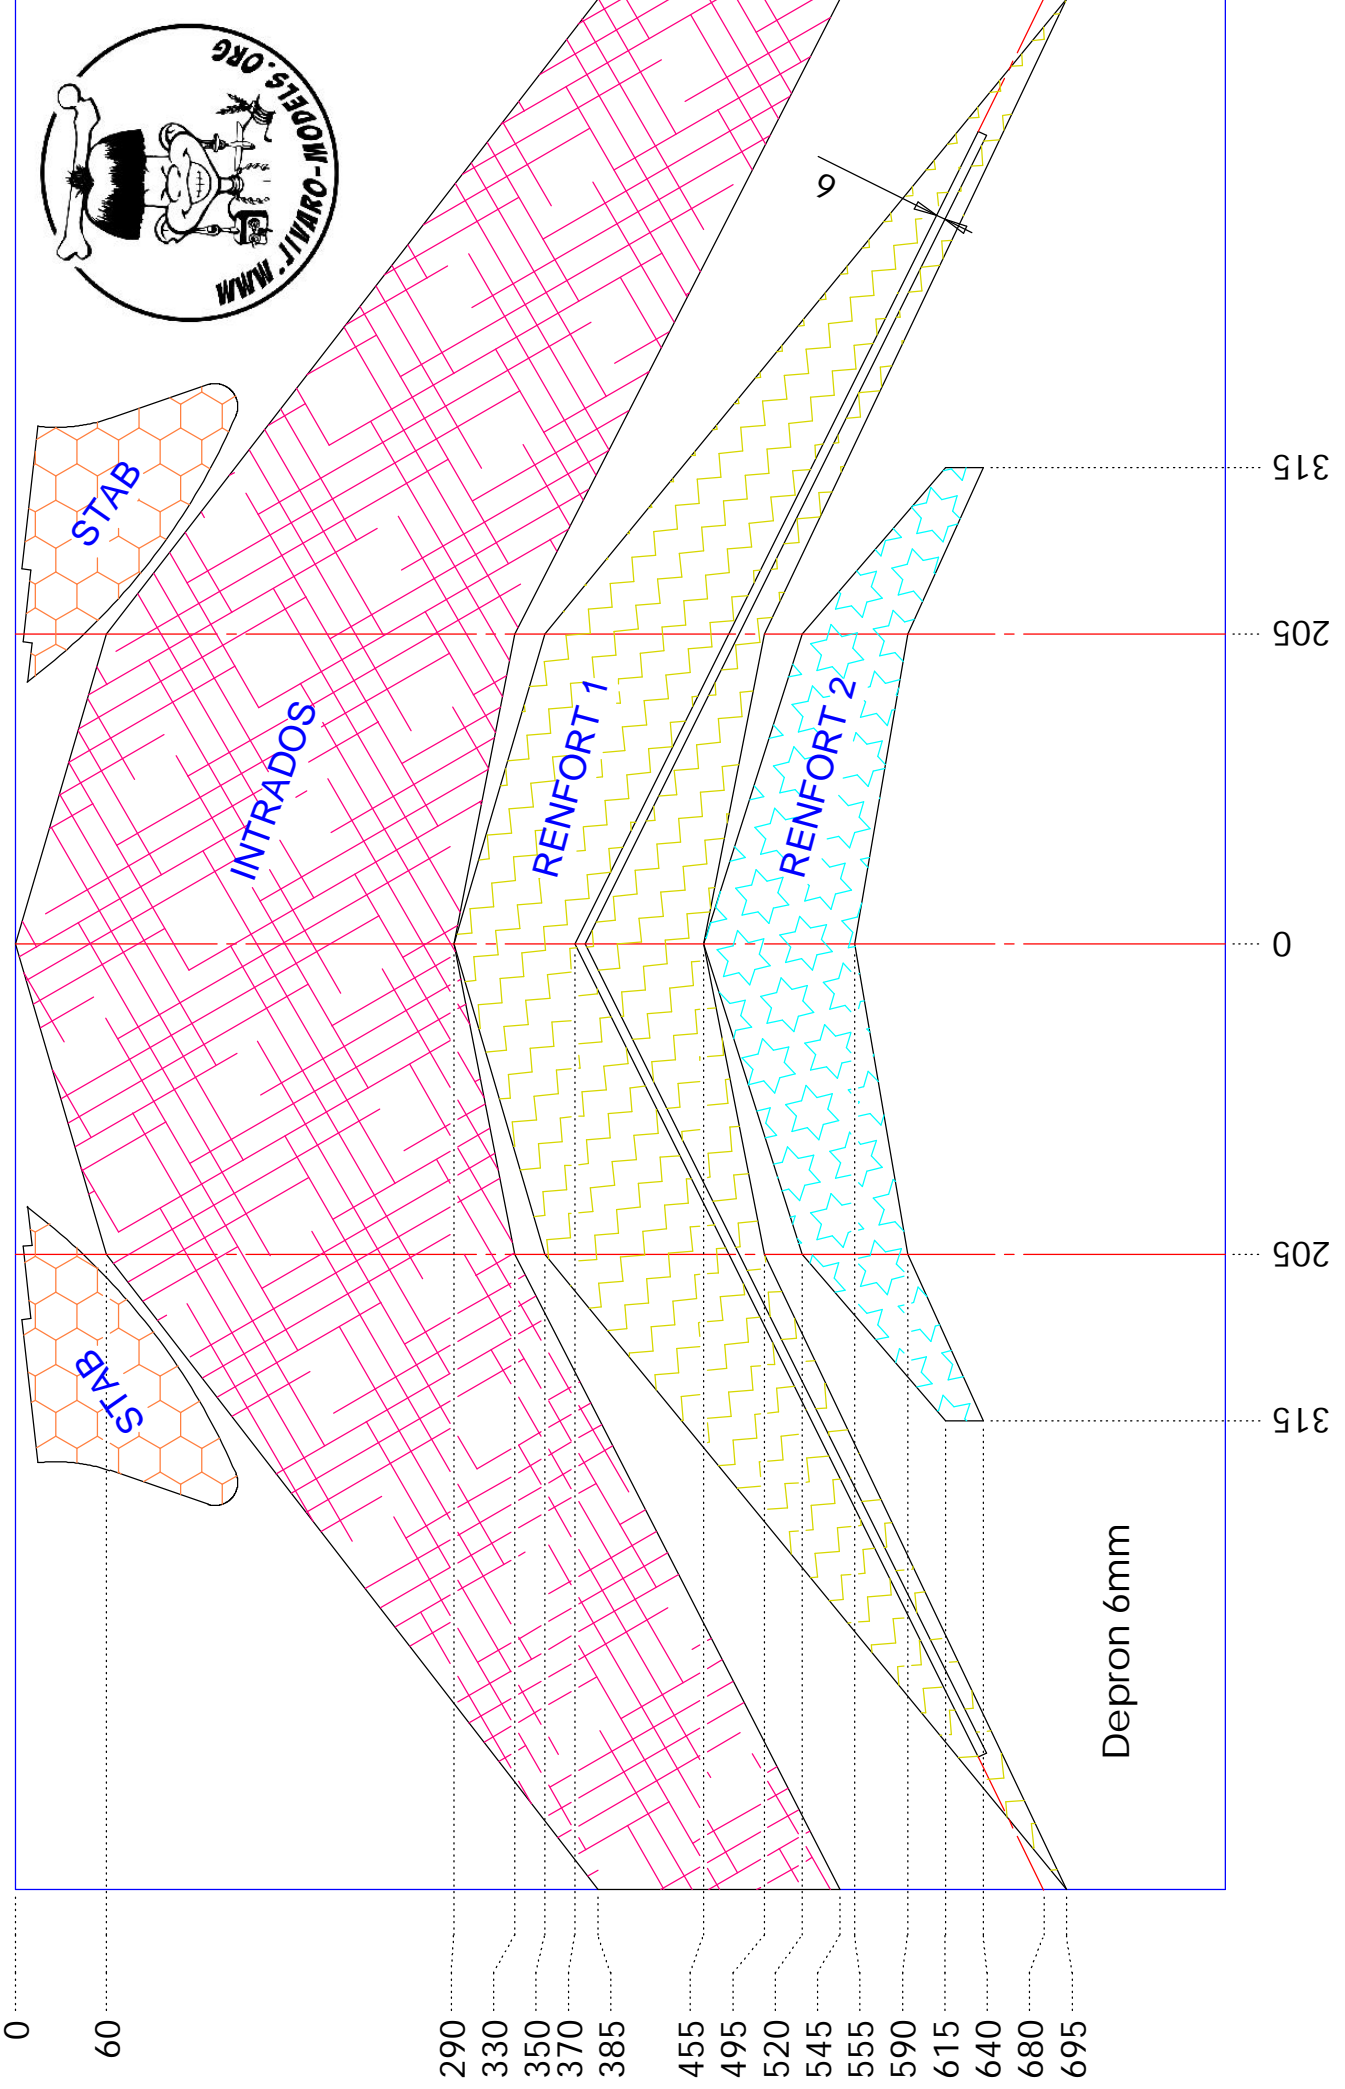

Depron 3mm

Depron 6mm

Plan inspiré de la Strange 60M de  
Serge Delarbre et publié avec  
son autorisation  
Dessiné par Christophe Chanudet

Depron 3mm