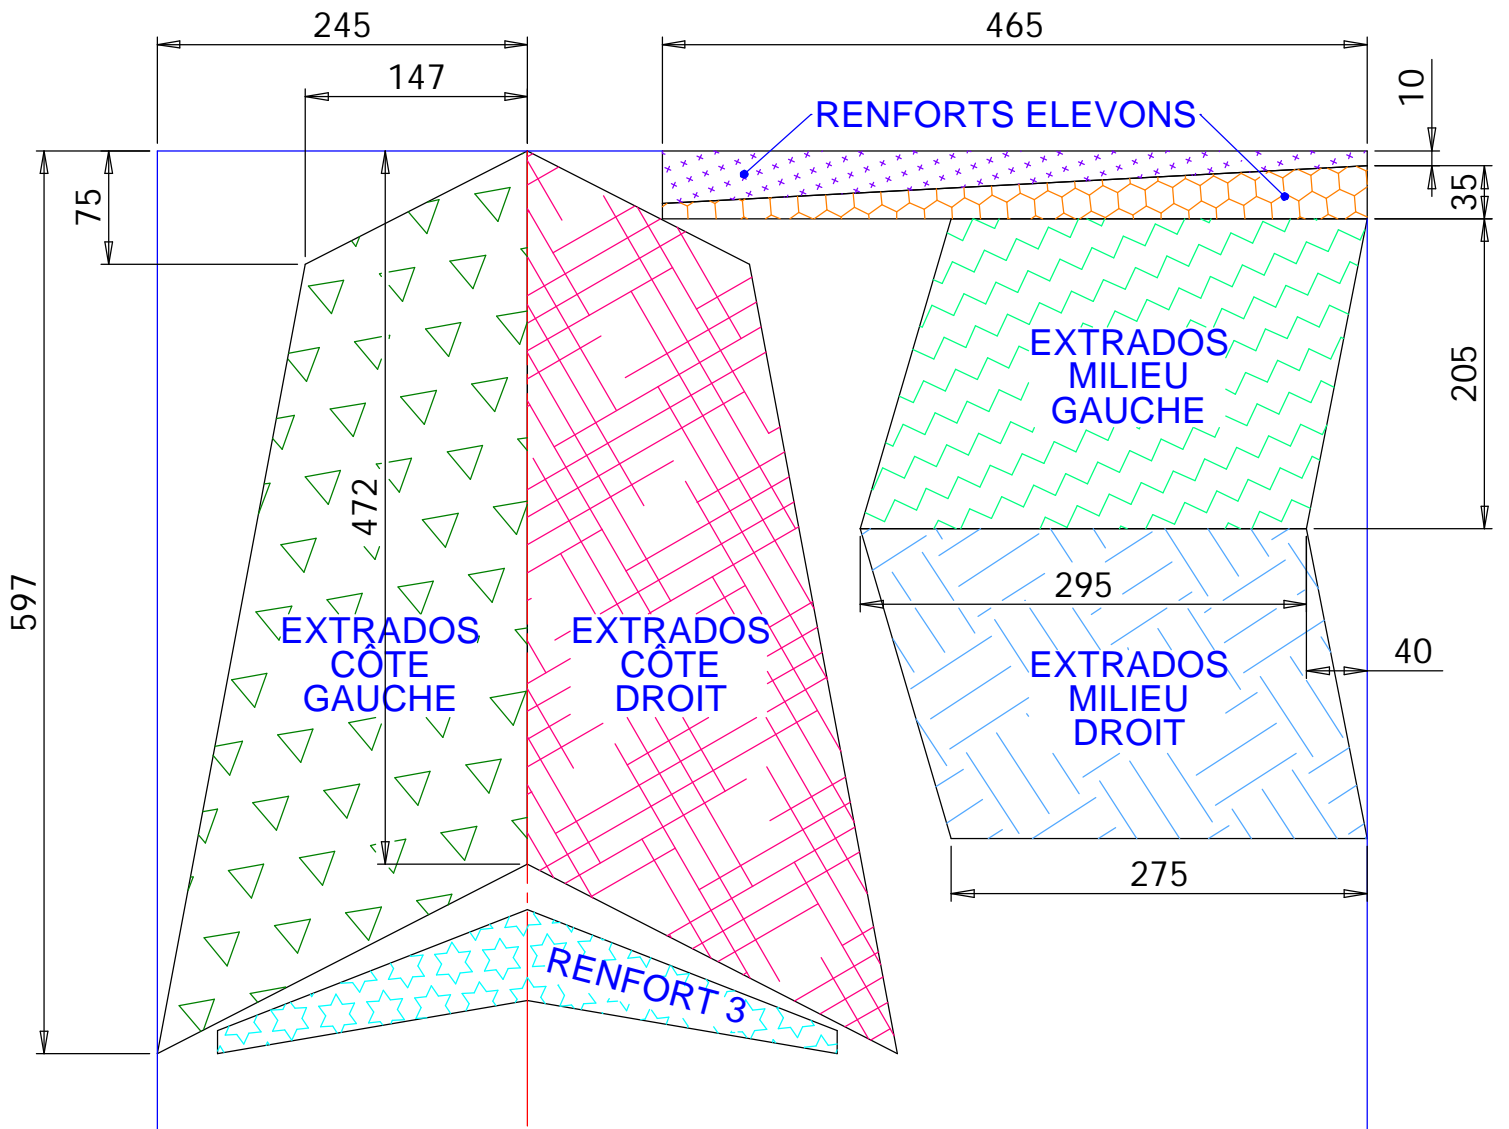

Depron 3mm

Depron 6mm

Plan inspiré de la Strange 60M de  
Serge Delarbre et publié avec  
son autorisation  
Dessiné par Christophe Chanudet

Depron 3mm